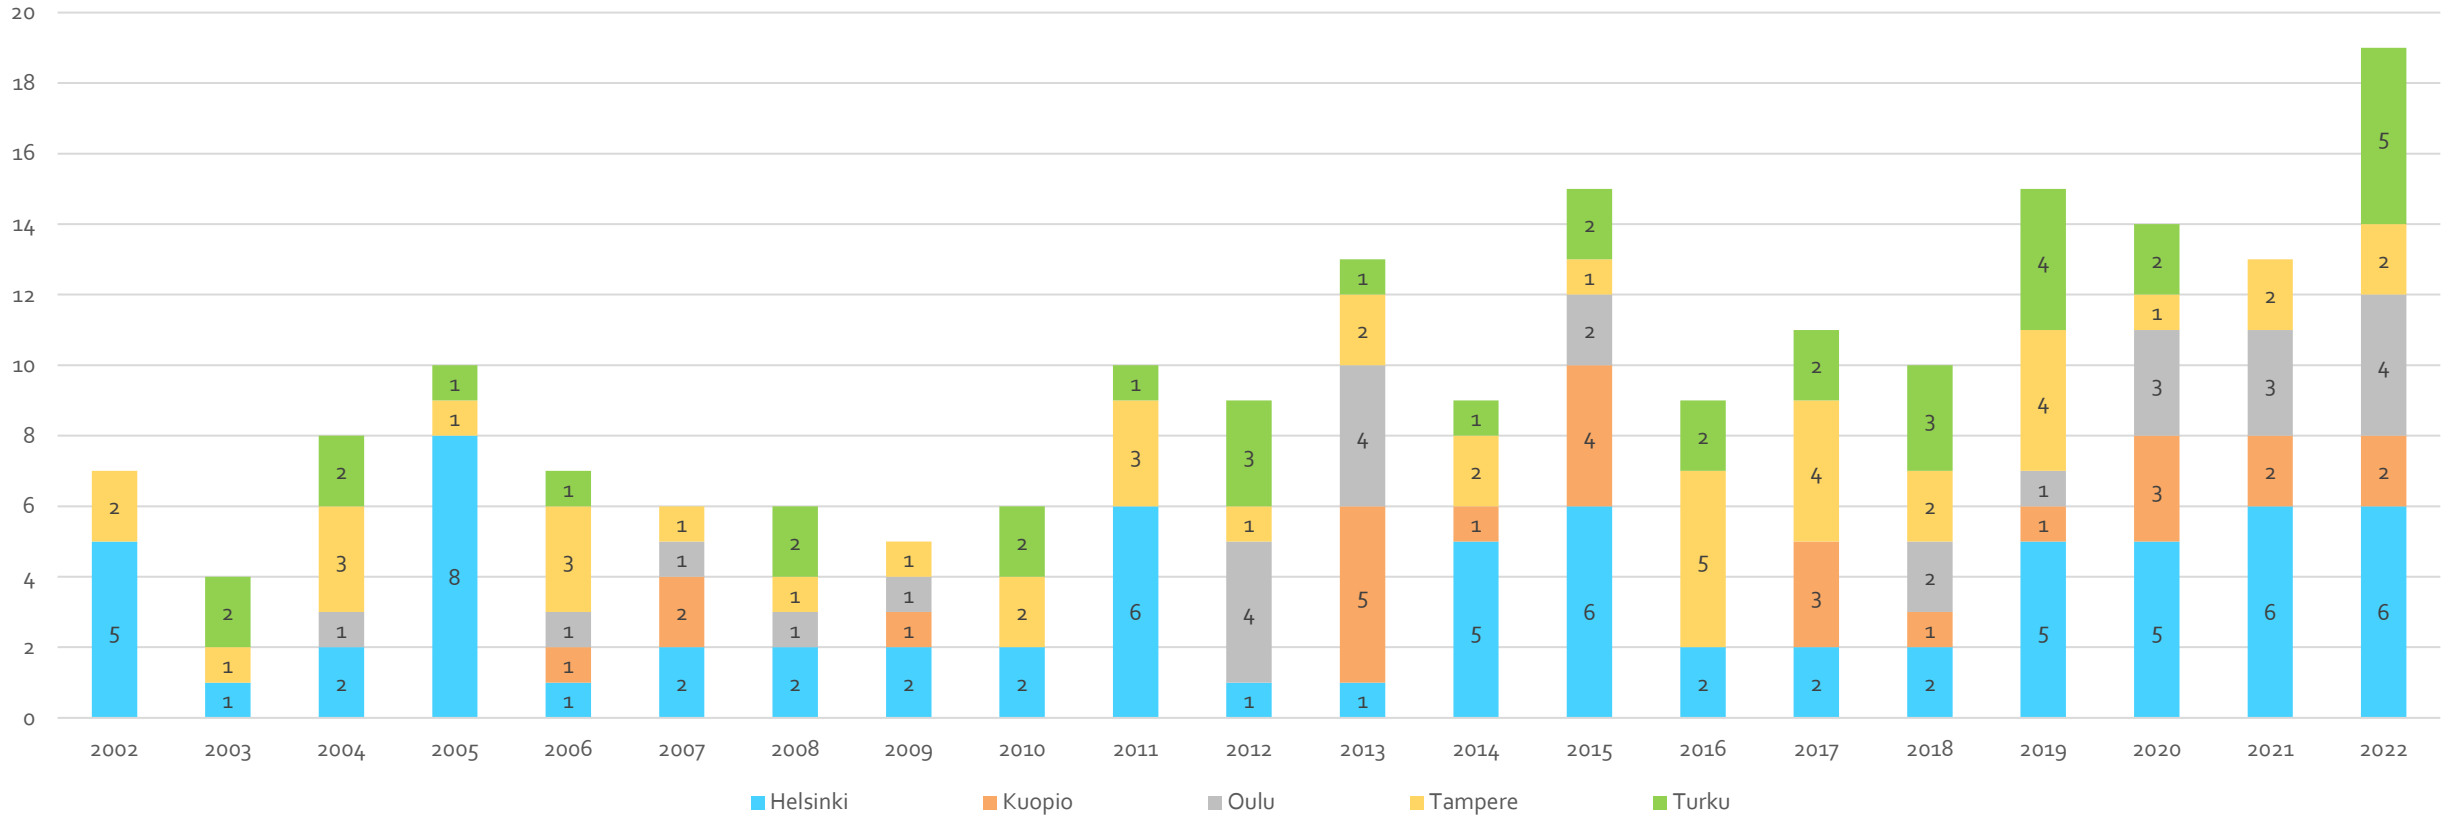

# Syöpätaudit

Valmistuneet 2002-2022

## Syöpätaudit valmistuneet koulutuspaikoittain 2002-2022

Yliopisto	2002	2003	2004	2005	2006	2007	2008	2009	2010	2011	2012	2013	2014	2015	2016	2017	2018	2019	2020	2021	2022	Yht.
Helsinki	5	1	2	8	1	2	2	2	2	6	1	1	5	6	2	2	2	5	5	6	6	72
Kuopio	0	0	0	0	1	2	0	1	0	0	0	5	1	4	0	3	1	1	3	2	2	26
Oulu	0	0	1	0	1	1	1	1	0	0	4	4	0	2	0	0	2	1	3	3	4	25
Tampere	2	1	3	1	3	1	1	1	2	3	1	2	2	1	5	4	2	4	1	2	2	44
Turku	0	2	2	1	1	0	2	0	2	1	3	1	1	2	2	2	3	4	2	0	5	36
Yht.	7	4	8	10	7	6	6	5	6	10	9	13	9	15	9	11	10	15	14	13	19	203

## SYÖPÄTAUDIT VALMISTUSTUNEET VUOSITTAIN 2002-2022