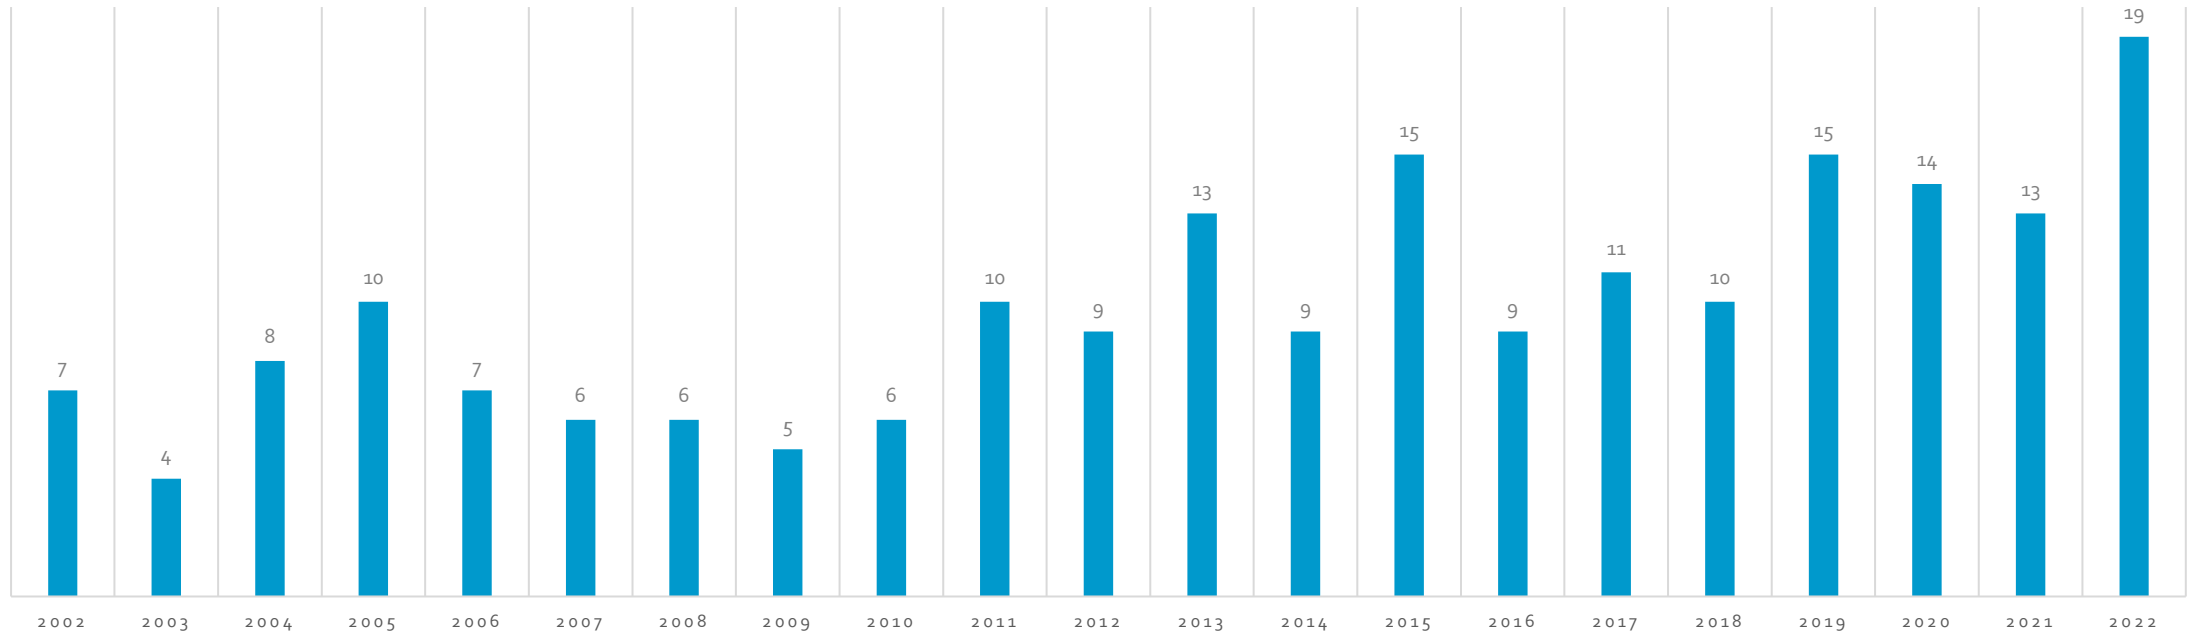

SYÖPÄTAUDIT VALMISTUSTUNEET VUOSITTAIN 2002-2022

Valmistuneet vuosittain