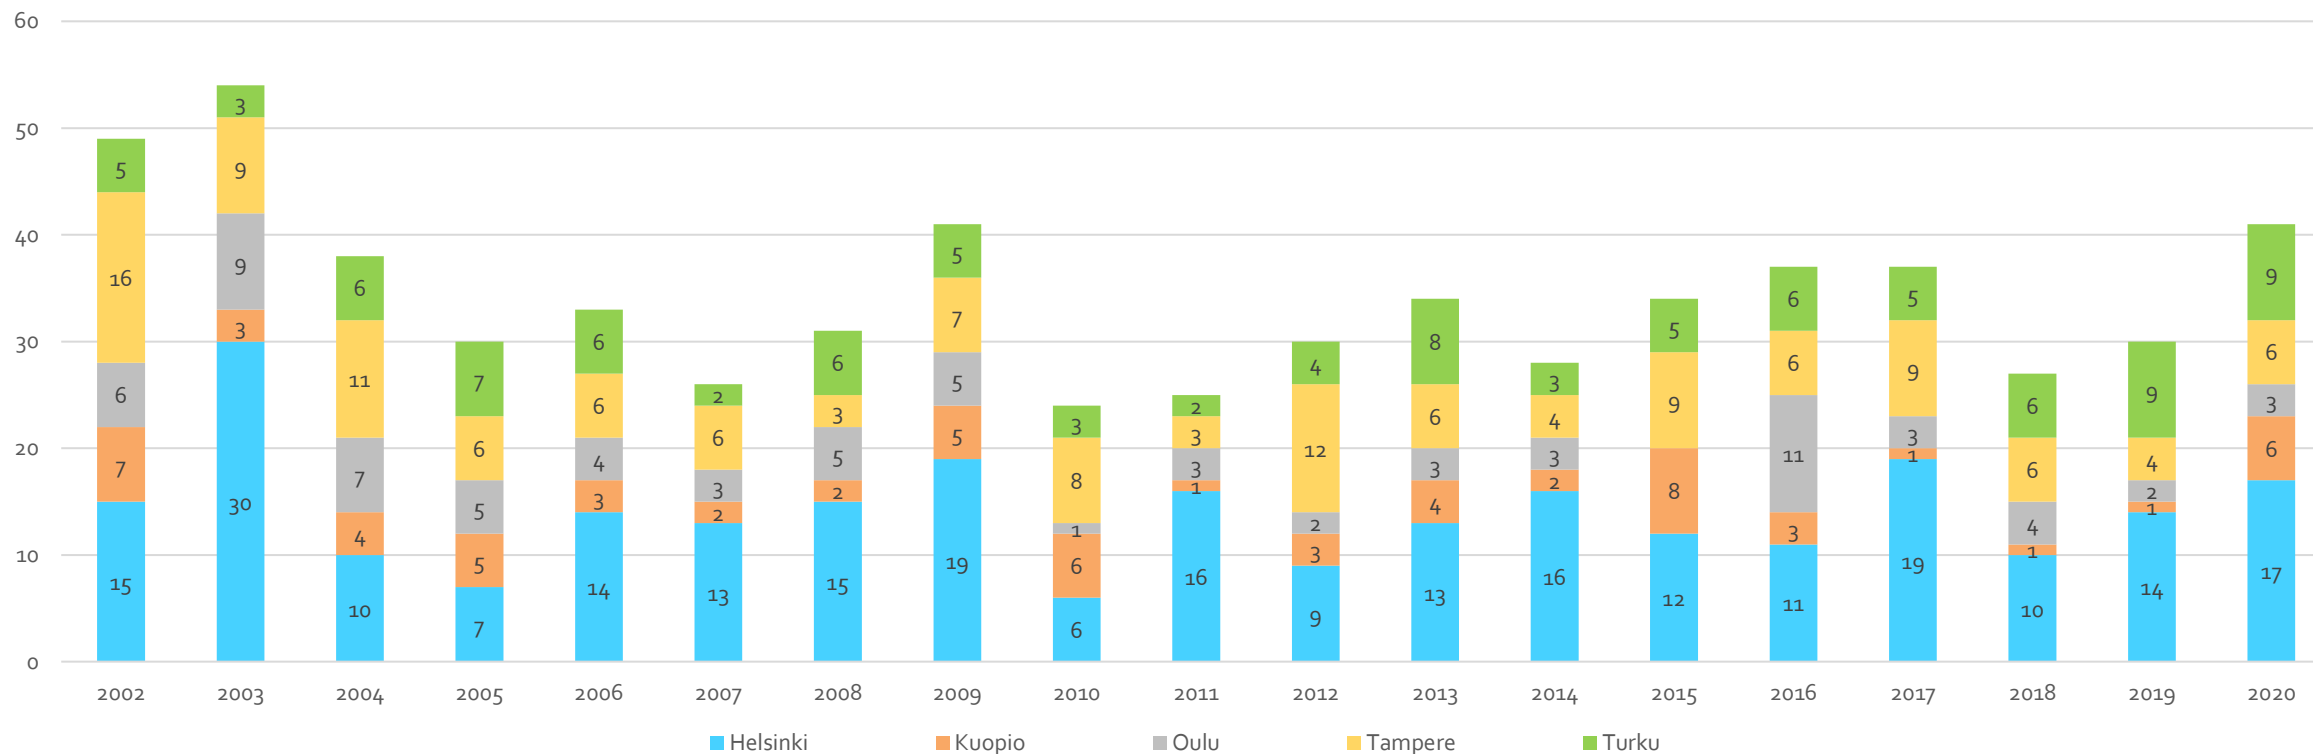

# Sisätaudit

Valmistuneet 2002-2020

## Sisätaudit valmistuneet koulutuspaikoittain 2002-2020

Yliopisto	2002	2003	2004	2005	2006	2007	2008	2009	2010	2011	2012	2013	2014	2015	2016	2017	2018	2019	2020	Yht.
Helsinki	15	30	10	7	14	13	15	19	6	16	9	13	16	12	11	19	10	14	17	266
Kuopio	7	3	4	5	3	2	2	5	6	1	3	4	2	8	3	1	1	1	6	67
Oulu	6	9	7	5	4	3	5	5	1	3	2	3	3	0	11	3	4	2	3	79
Tampere	16	9	11	6	6	6	3	7	8	3	12	6	4	9	6	9	6	4	6	137
Turku	5	3	6	7	6	2	6	5	3	2	4	8	3	5	6	5	6	9	9	100
Yht.	49	54	38	30	33	26	31	41	24	25	30	34	28	34	37	37	27	30	41	649

# Valmistuneet vuosittain

## SISÄTAUDIT VALMISTUNEET VUOSITTAIN 2002-2020