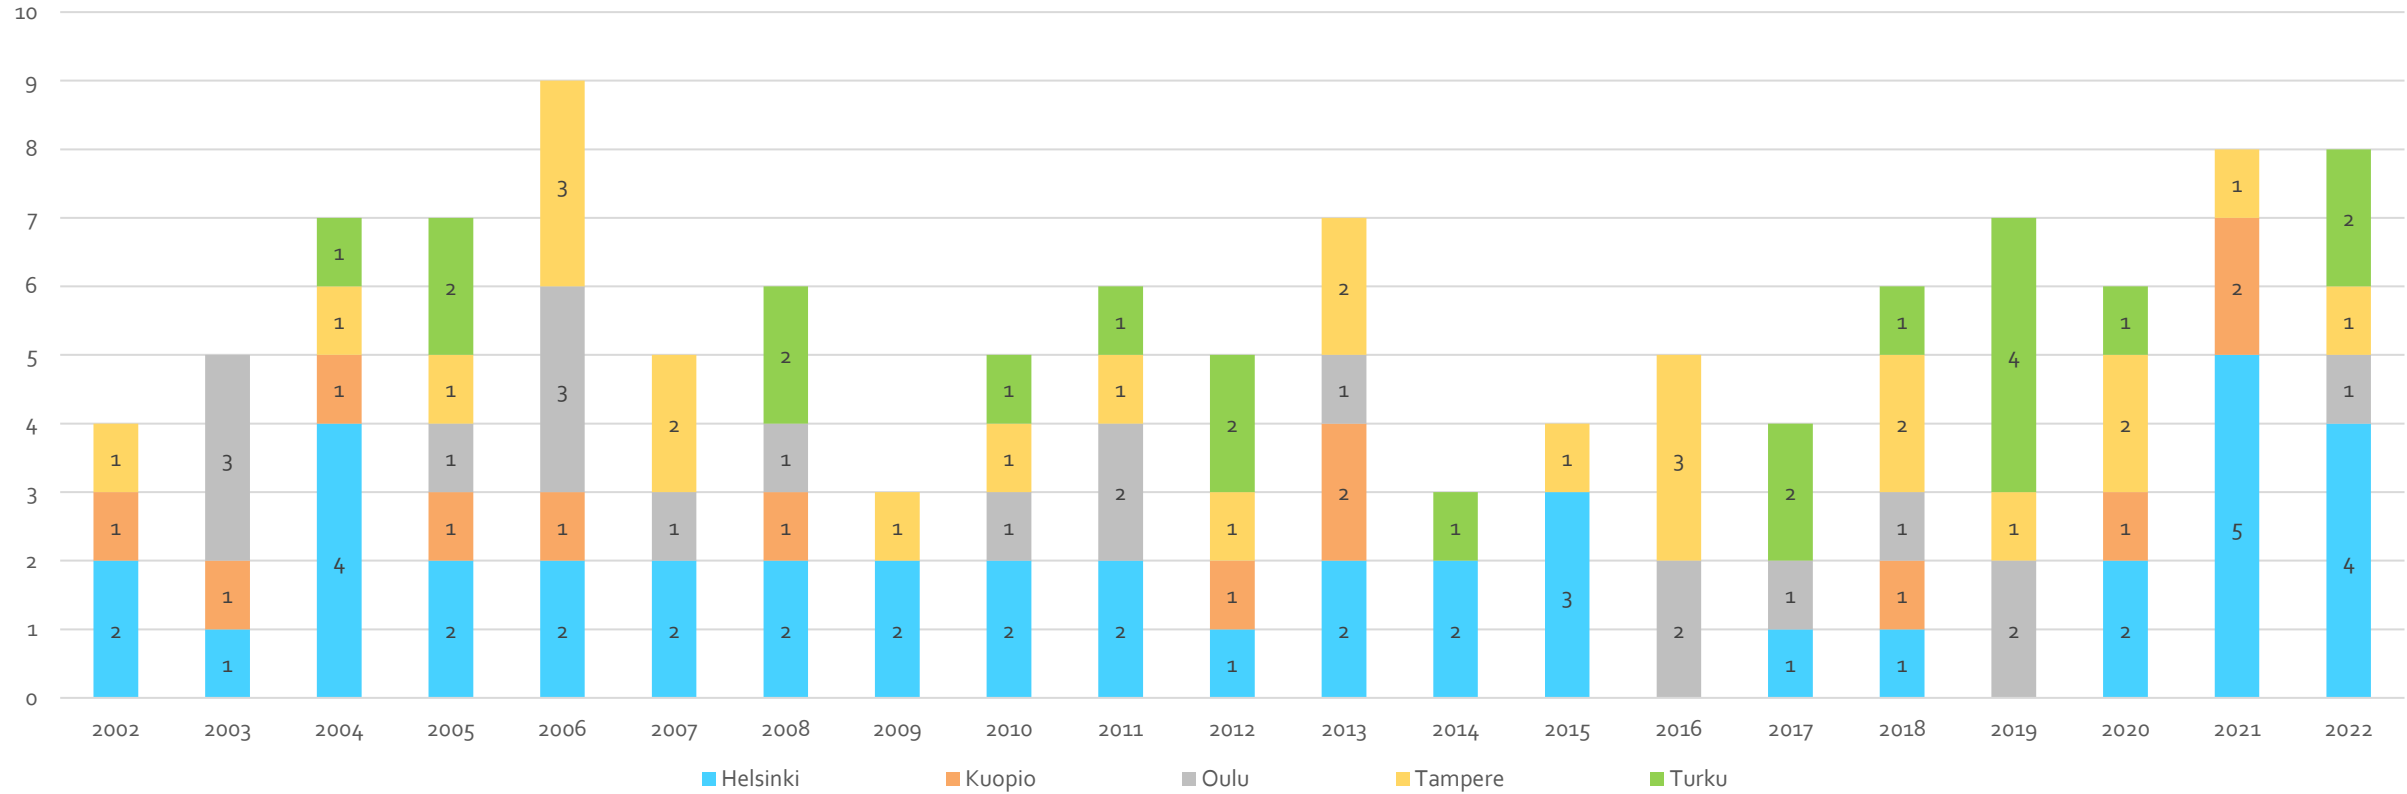

Patologia

Valmistuneet 2002-2022

Patologia valmistuneet koulutuspaikoittain 2002-2022

Yliopisto	2002	2003	2004	2005	2006	2007	2008	2009	2010	2011	2012	2013	2014	2015	2016	2017	2018	2019	2020	2021	2022	Yht.
Helsinki	2	1	4	2	2	2	2	2	2	2	1	2	2	3	0	1	1	0	2	5	4	42
Kuopio	1	1	1	1	1	0	1	0	0	0	1	2	0	0	0	0	1	0	1	2	0	13
Oulu	0	3	0	1	3	1	1	0	1	2	0	1	0	0	2	1	1	2	0	0	1	20
Tampere	1	0	1	1	3	2	0	1	1	1	1	2	0	1	3	0	2	1	2	1	1	25
Turku	0	0	1	2	0	0	2	0	1	1	2	0	1	0	0	2	1	4	1	0	2	20
Yht.	4	5	7	7	9	5	6	3	5	6	5	7	3	4	5	4	6	7	6	8	8	120

PATOLOGIA VALMISTUNEET VUOSITTAIN 2002-2022

Valmistuneet vuosittain