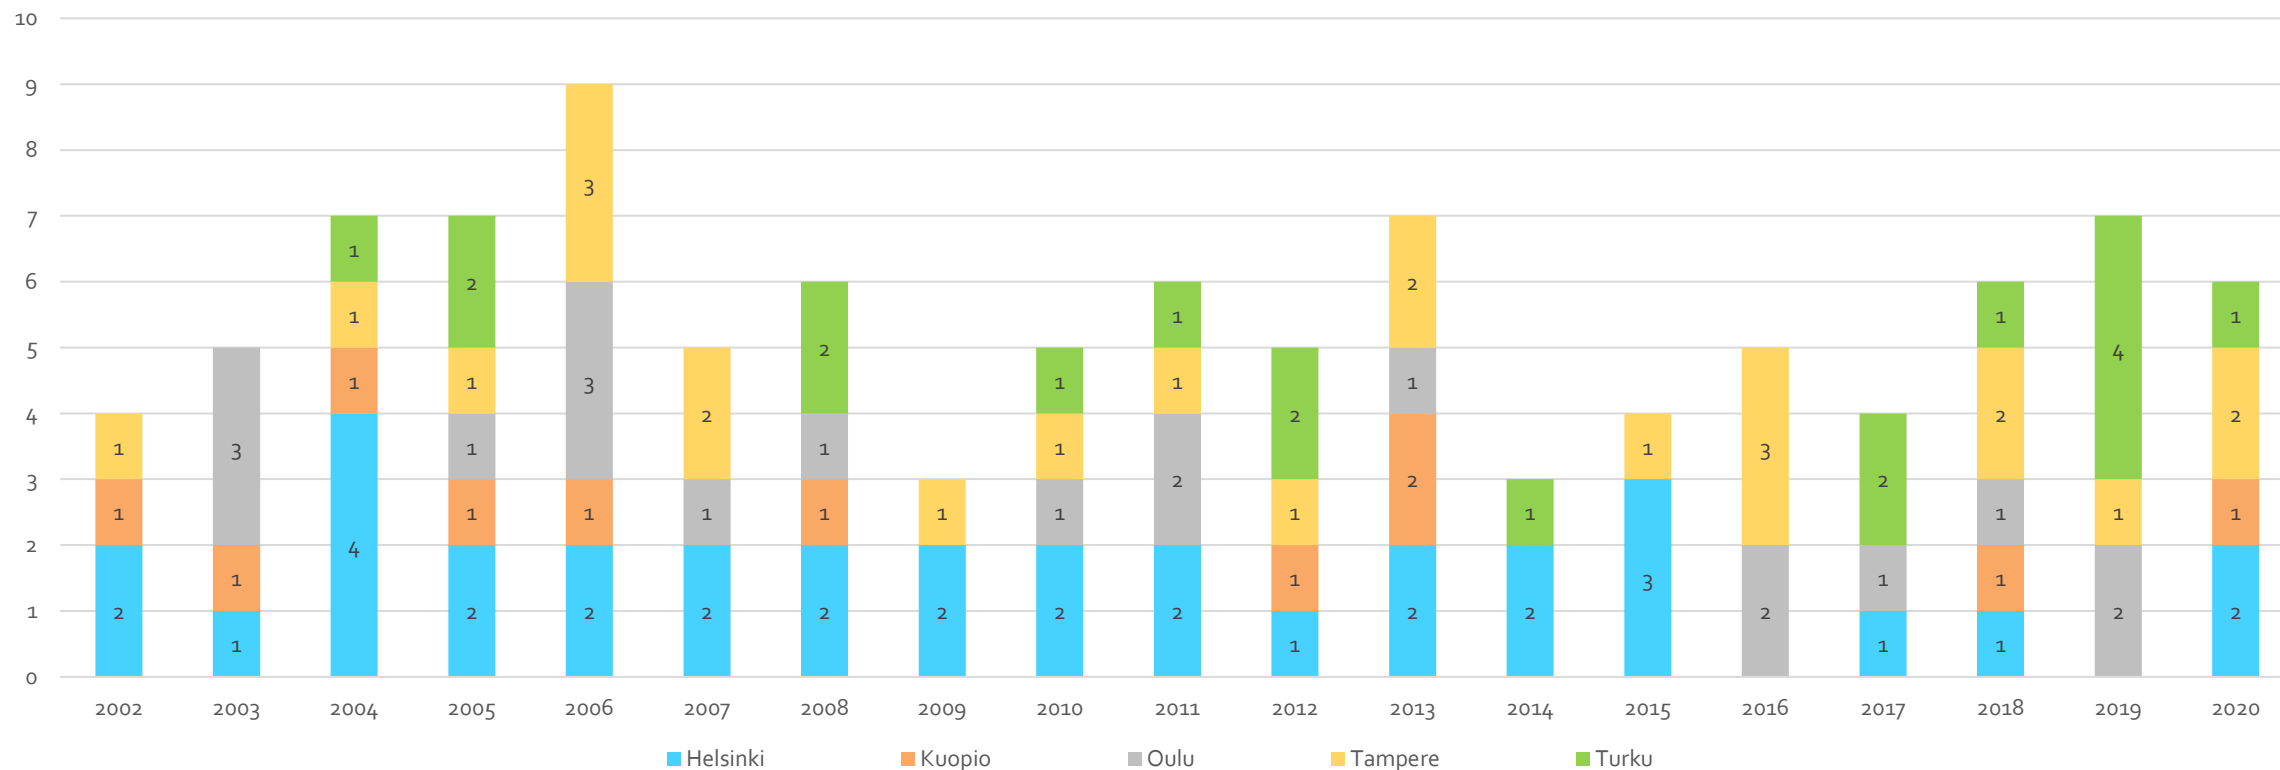

Patologia

Valmistuneet 2002-2020

Patologia valmistuneet koulutuspaikoittain 2002-2020

Yliopisto	2002	2003	2004	2005	2006	2007	2008	2009	2010	2011	2012	2013	2014	2015	2016	2017	2018	2019	2020	Yht.
Helsinki	2	1	4	2	2	2	2	2	2	2	1	2	2	3	0	1	1	0	2	33
Kuopio	1	1	1	1	1	0	1	0	0	0	1	2	0	0	0	0	1	0	1	11
Oulu	0	3	0	1	3	1	1	0	1	2	0	1	0	0	2	1	1	2	0	19
Tampere	1	0	1	1	3	2	0	1	1	1	1	2	0	1	3	0	2	1	2	23
Turku	0	0	1	2	0	0	2	0	1	1	2	0	1	0	0	2	1	4	1	18
Yht.	4	5	7	7	9	5	6	3	5	6	5	7	3	4	5	4	6	7	6	104

Valmistuneet vuosittain

PATOLOGIA VALMISTUNEET VUOSITTAIN 2002-2020