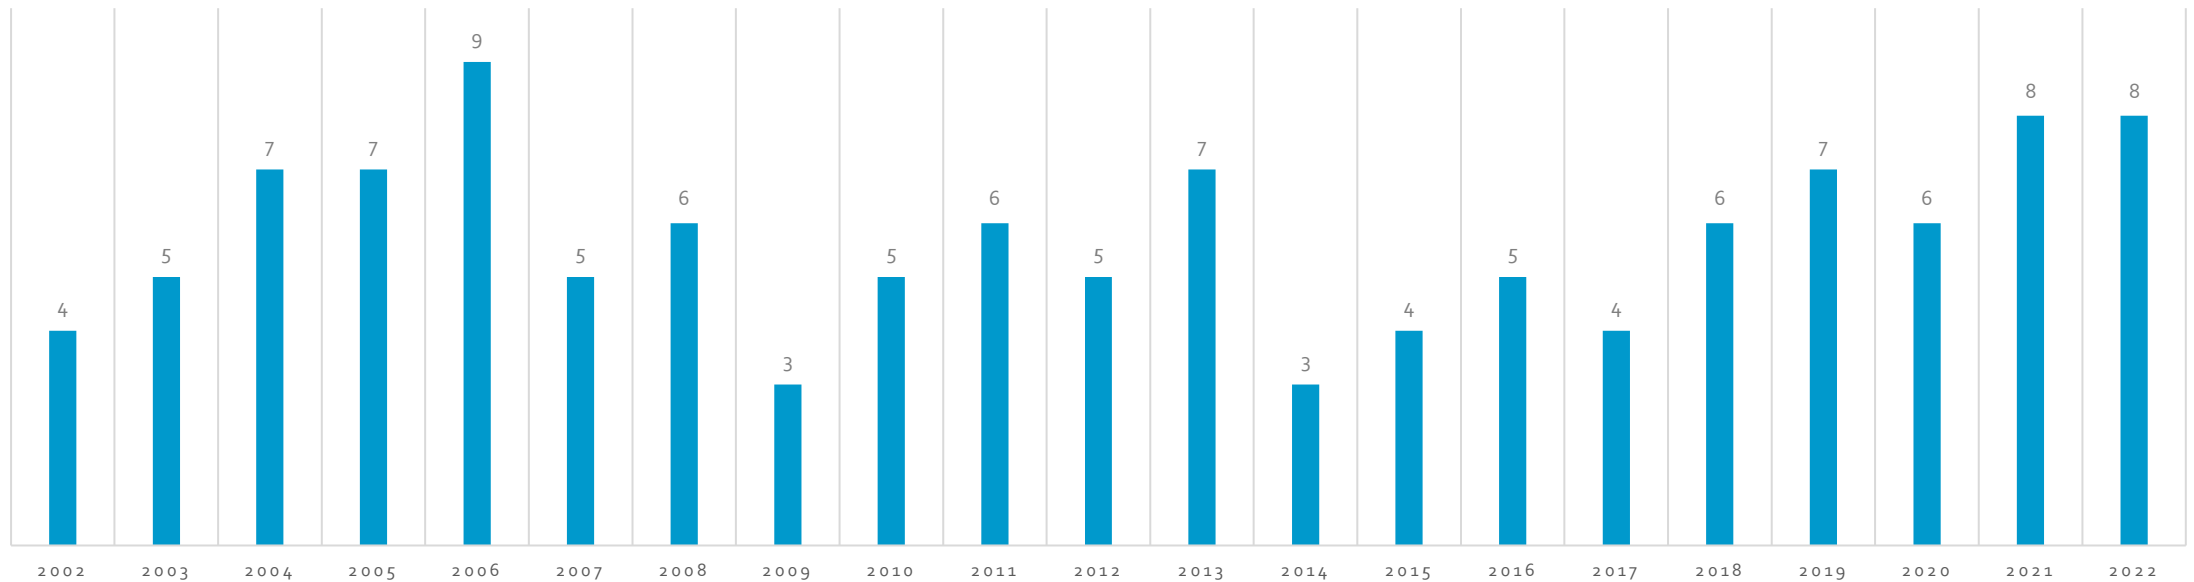

Patologia

Valmistuneet 2002-2022

Patologia valmistuneet koulutuspaikoittain 2002-2022

Yliopisto	2002	2003	2004	2005	2006	2007	2008	2009	2010	2011	2012	2013	2014	2015	2016	2017	2018	2019	2020	2021	2022	Yht.
Helsinki	2	1	4	2	2	2	2	2	2	2	1	2	2	3	0	1	1	0	2	5	4	42
Kuopio	1	1	1	1	1	0	1	0	0	0	1	2	0	0	0	0	1	0	1	2	0	13
Oulu	0	3	0	1	3	1	1	0	1	2	0	1	0	0	2	1	1	2	0	0	1	20
Tampere	1	0	1	1	3	2	0	1	1	1	1	2	0	1	3	0	2	1	2	1	1	25
Turku	0	0	1	2	0	0	2	0	1	1	2	0	1	0	0	2	1	4	1	0	2	20
Yht.	4	5	7	7	9	5	6	3	5	6	5	7	3	4	5	4	6	7	6	8	8	120

PATOLOGIA VALMISTUNEET VUOSITTAIN 2002-2022

Valmistuneet vuosittain