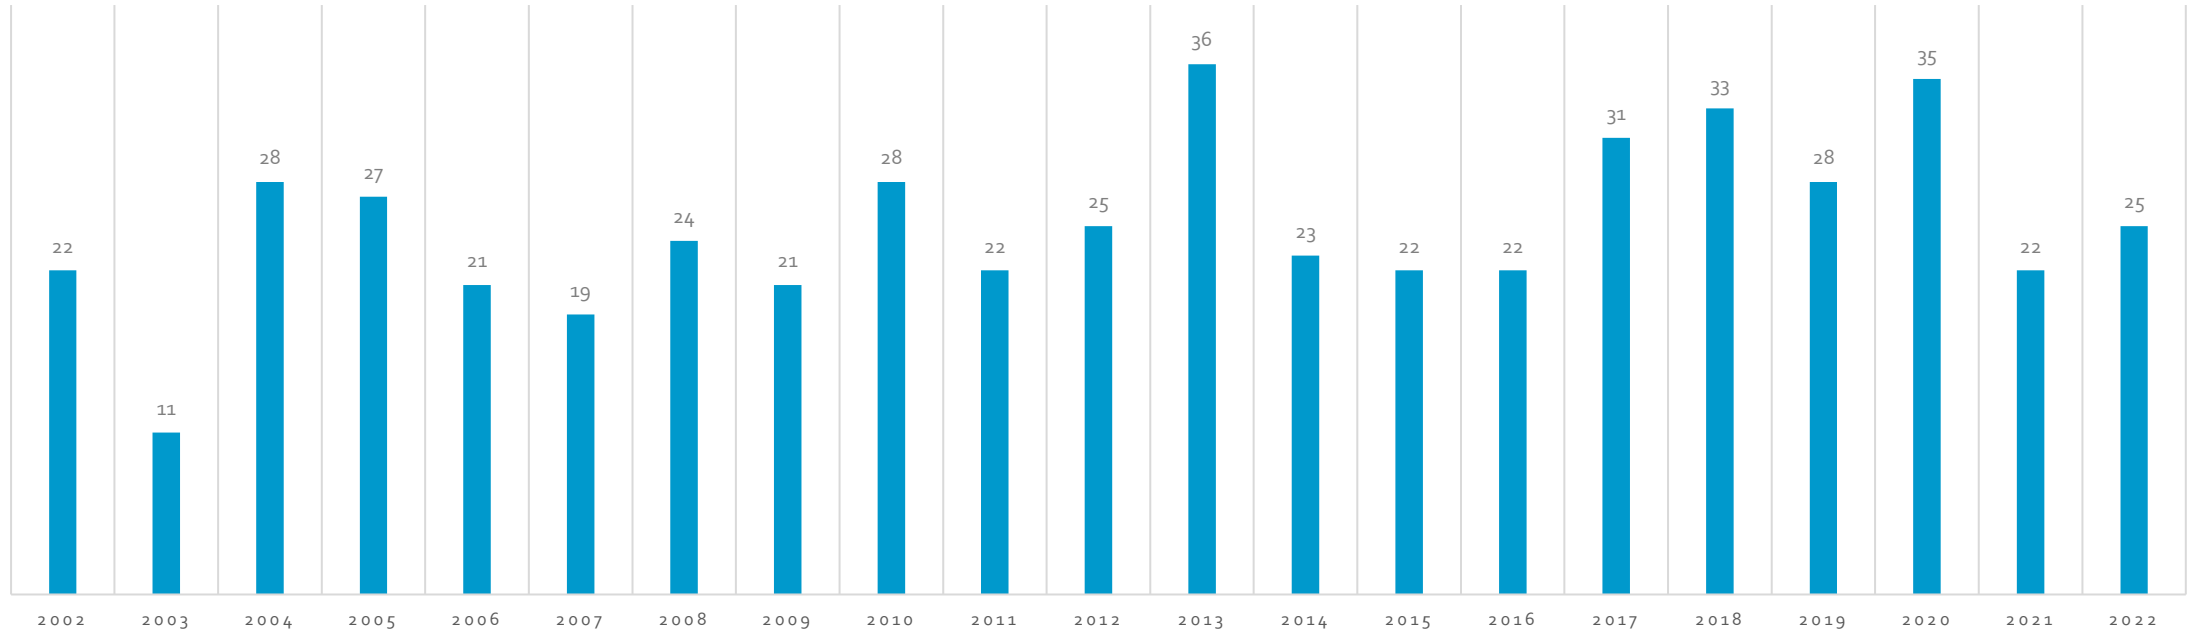

NAISTENTAUDIT JA SYNNYTYKSET VALMISTUNEET VUOSITTAIN 2002-2022

Valmistuneet vuosittain