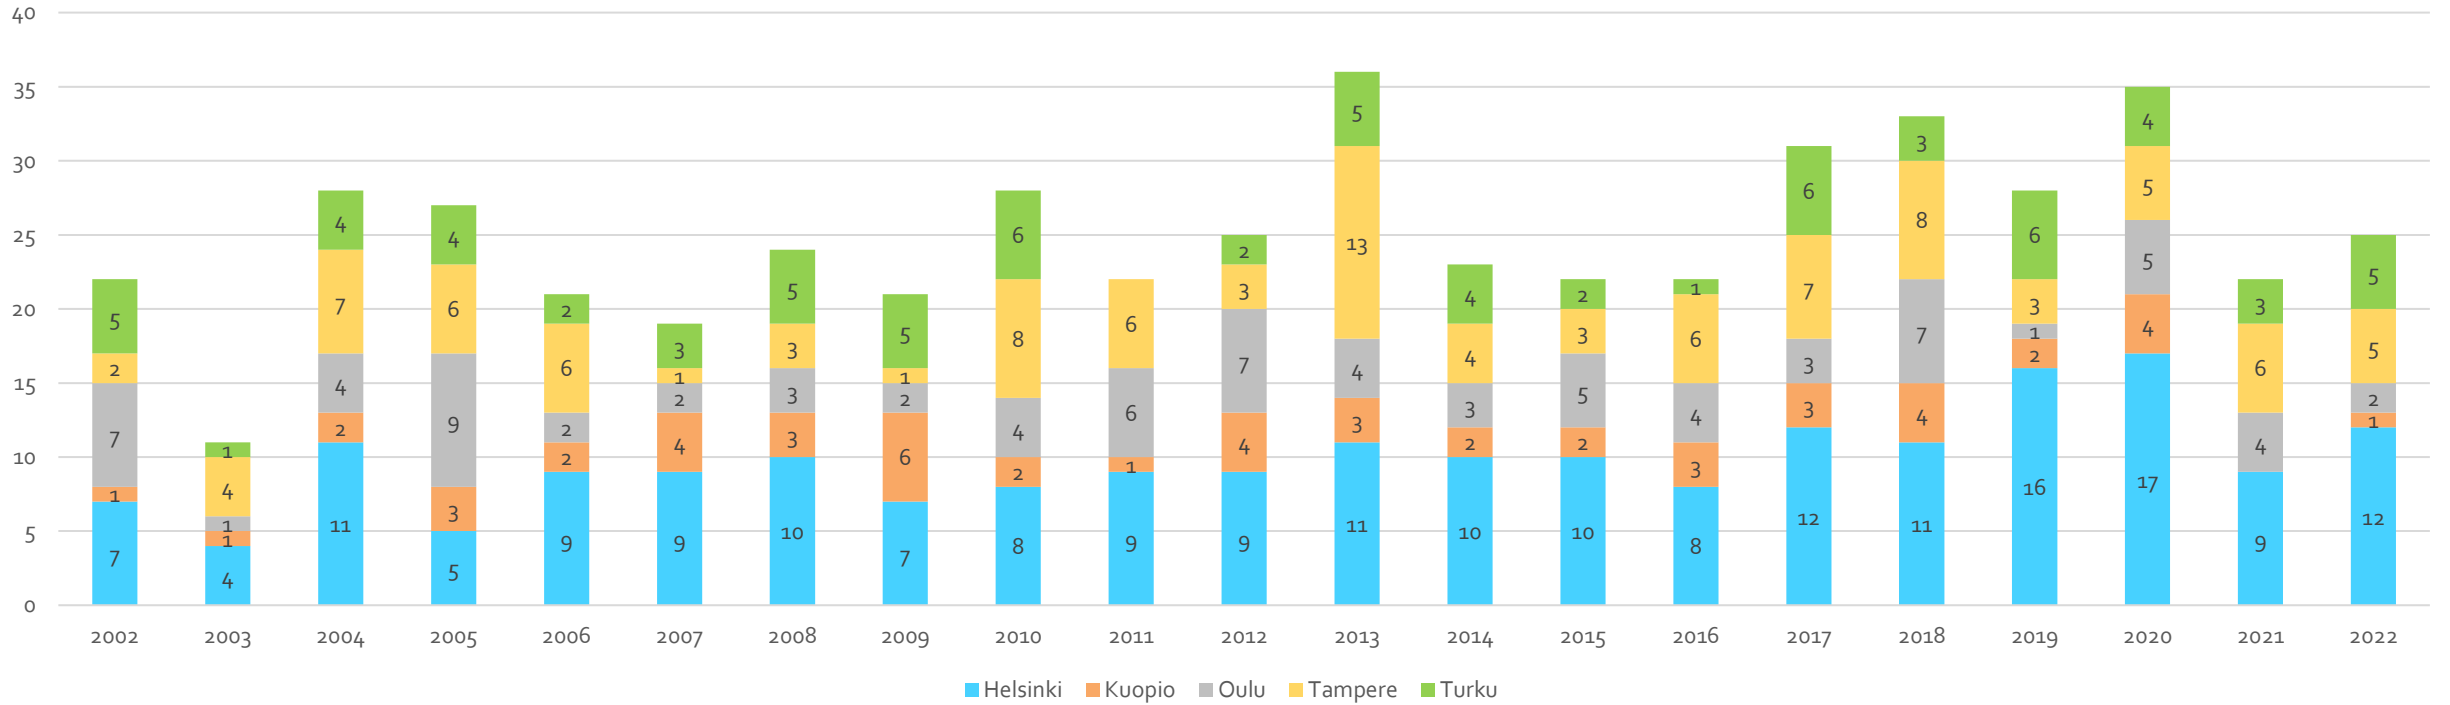

# Naistentaudit ja synnytykset

Valmistuneet 2002-2022

## Naistentaudit ja synnytykset valmistuneet koulutuspaikoittain 2002-2022

Yliopisto	2002	2003	2004	2005	2006	2007	2008	2009	2010	2011	2012	2013	2014	2015	2016	2017	2018	2019	2020	2021	2022	Yht.
Helsinki	7	4	11	5	9	9	10	7	8	9	9	11	10	10	8	12	11	16	17	9	12	204
Kuopio	1	1	2	3	2	4	3	6	2	1	4	3	2	2	3	3	4	2	4	0	1	53
Oulu	7	1	4	9	2	2	3	2	4	6	7	4	3	5	4	3	7	1	5	4	2	74
Tampere	2	4	7	6	6	1	3	1	8	6	3	13	4	3	6	7	8	3	5	6	5	107
Turku	5	1	4	4	2	3	5	5	6	0	2	5	4	2	1	6	3	6	4	3	5	76
Yht.	22	11	28	27	21	19	24	21	28	22	25	36	23	22	22	31	33	28	35	22	25	514