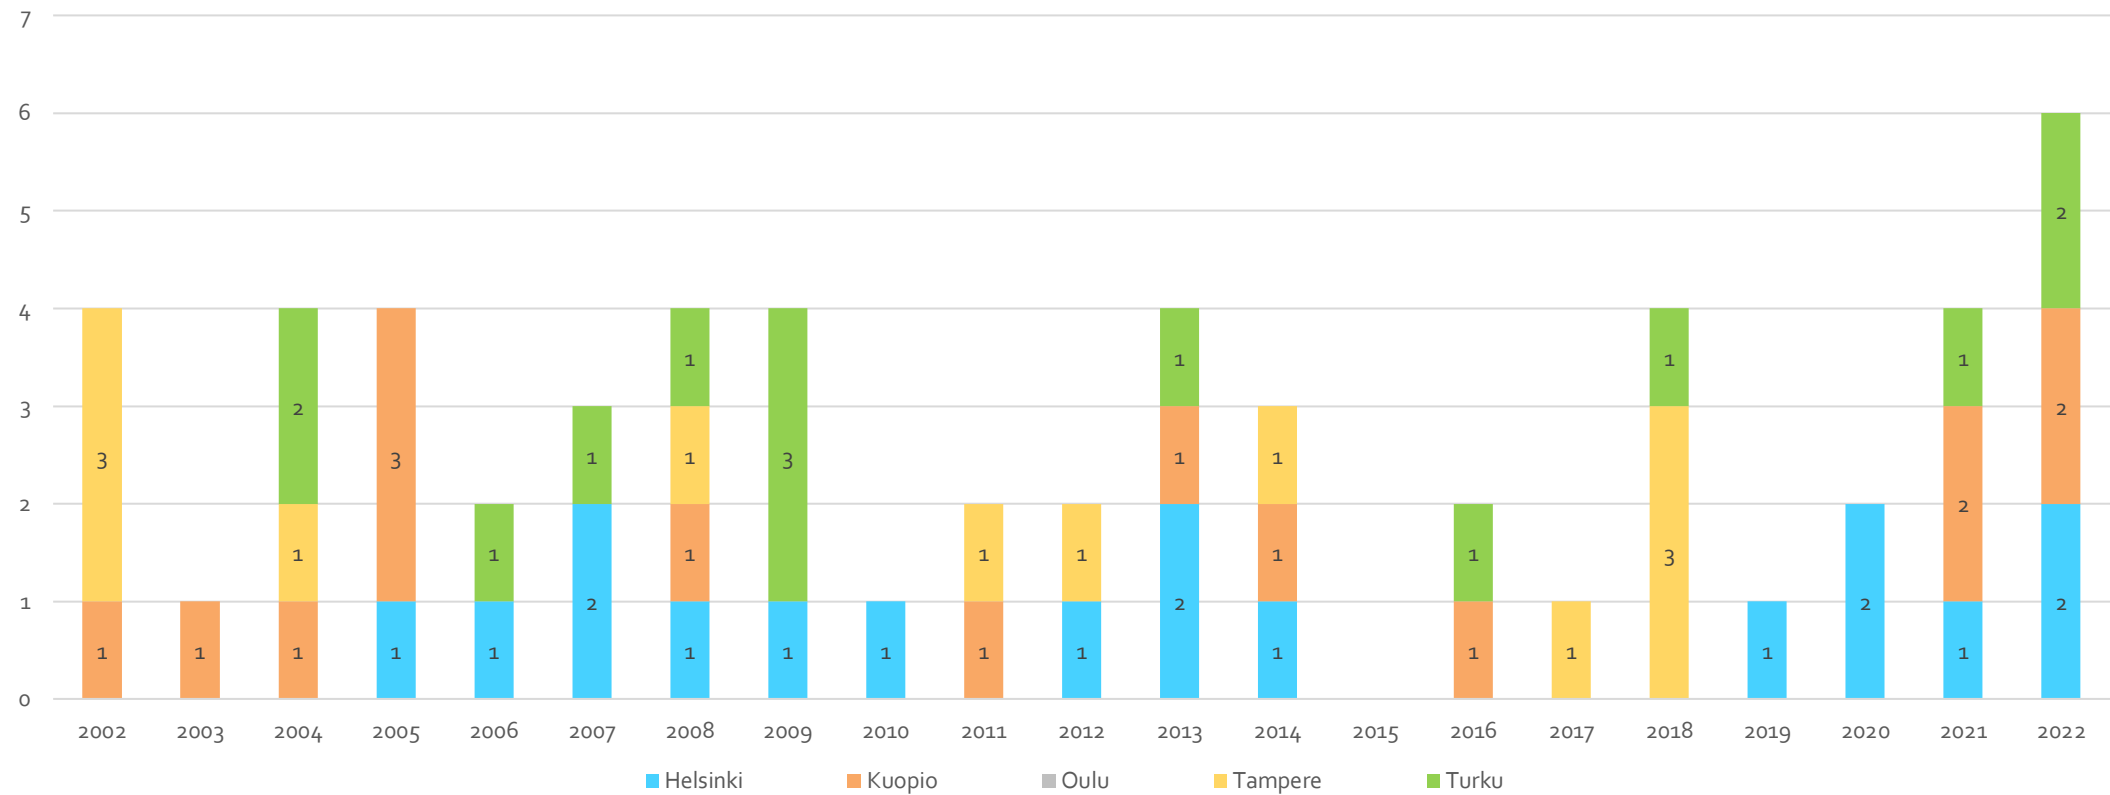

Kliininen fysiologia ja isotooppilääketiede

Valmistuneet 2002-2022

Kliin. fysiologia ja isotooppilääketiede koulutuspaikoittain 2002-2022

Yliopisto	2002	2003	2004	2005	2006	2007	2008	2009	2010	2011	2012	2013	2014	2015	2016	2017	2018	2019	2020	2021	2022	Yht.
Helsinki	0	0	0	1	1	2	1	1	1	0	1	2	1	0	0	0	0	1	2	1	2	17
Kuopio	1	1	1	3	0	0	1	0	0	1	0	1	1	0	1	0	0	0	0	2	2	15
Oulu	0	0	0	0	0	0	0	0	0	0	0	0	0	0	0	0	0	0	0	0	0	0
Tampere	3	0	1	0	0	0	1	0	0	1	1	0	1	0	0	1	3	0	0	0	0	12
Turku	0	0	2	0	1	1	1	3	0	0	0	1	0	0	1	0	1	0	0	1	2	15
Yht.	4	1	4	4	2	3	4	4	1	2	2	4	3	0	2	1	4	1	2	4	6	59