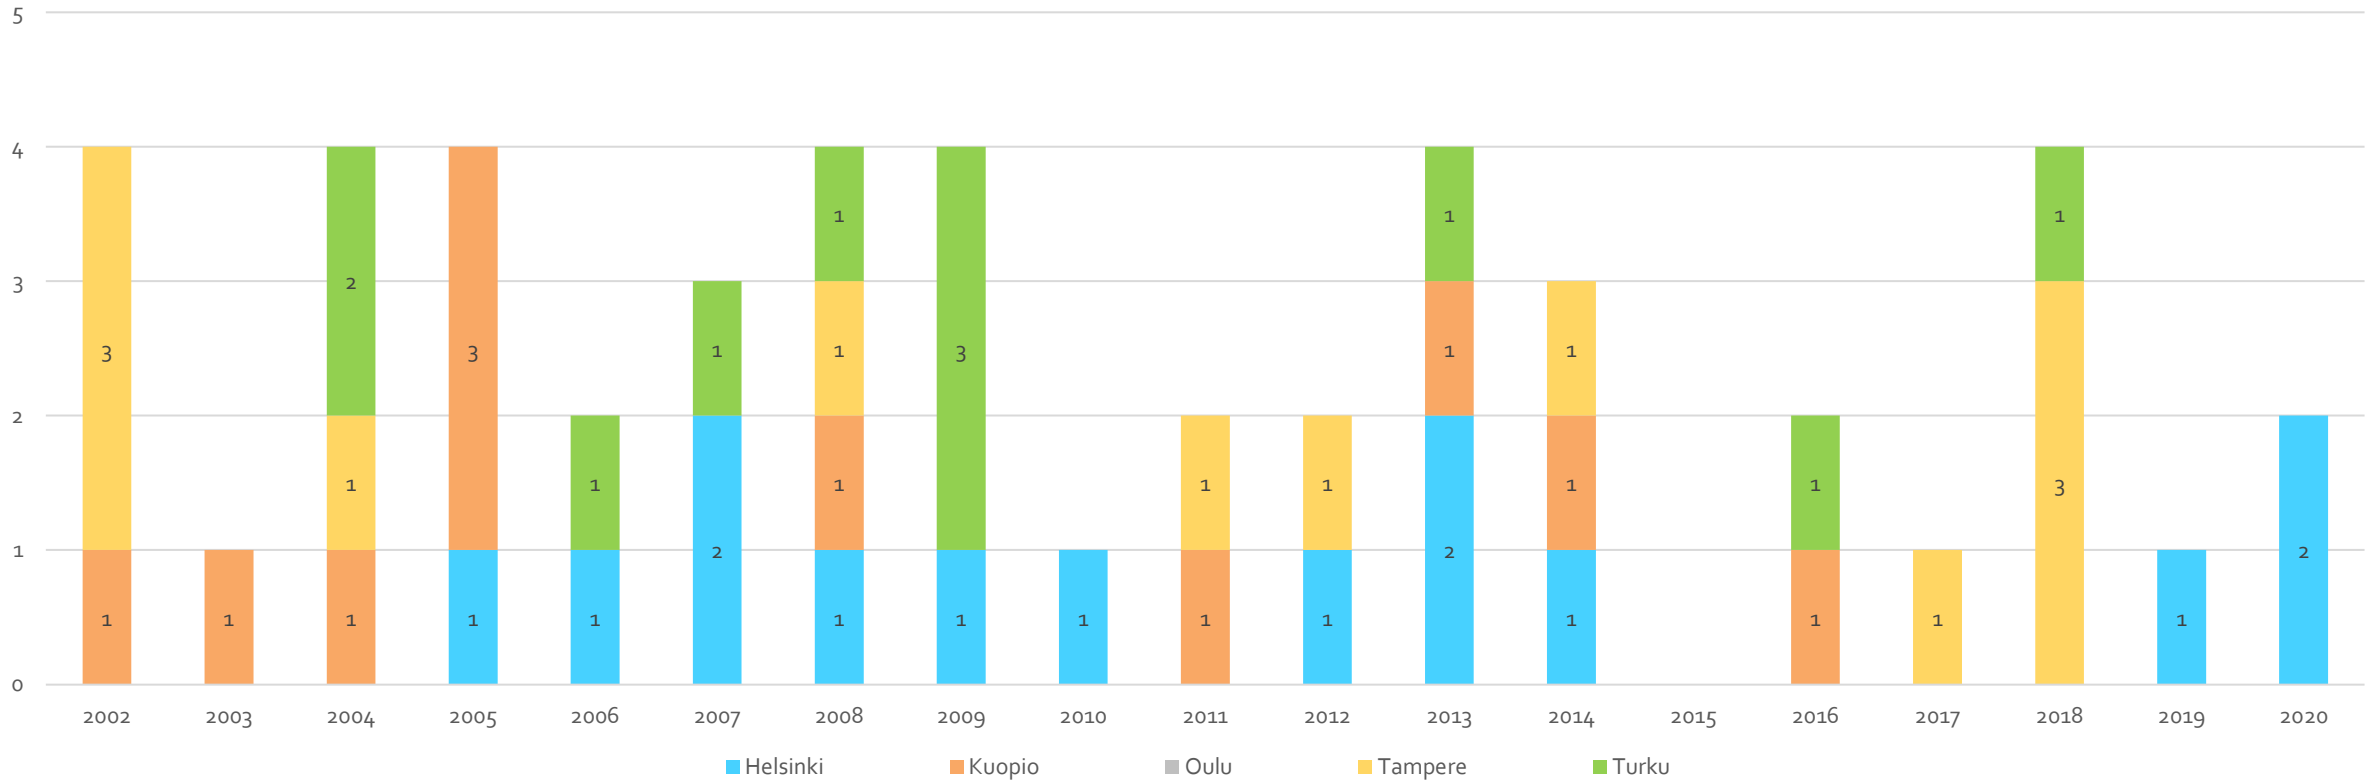

Kliininen fysiologia ja isotooppilääketiede

Valmistuneet 2002-2020

Kliin. fysiologia ja isotooppilääketiede koulutuspaikoittain 2002-2020

Yliopisto	2002	2003	2004	2005	2006	2007	2008	2009	2010	2011	2012	2013	2014	2015	2016	2017	2018	2019	2020	Yht.
Helsinki	0	0	0	1	1	2	1	1	1	0	1	2	1	0	0	0	0	1	2	14
Kuopio	1	1	1	3	0	0	1	0	0	1	0	1	1	0	1	0	0	0	0	11
Oulu	0	0	0	0	0	0	0	0	0	0	0	0	0	0	0	0	0	0	0	0
Tampere	3	0	1	0	0	0	1	0	0	1	1	0	1	0	0	1	3	0	0	12
Turku	0	0	2	0	1	1	1	3	0	0	0	1	0	0	1	0	1	0	0	11
Yht.	4	1	4	4	2	3	4	4	1	2	2	4	3	0	2	1	4	1	2	48