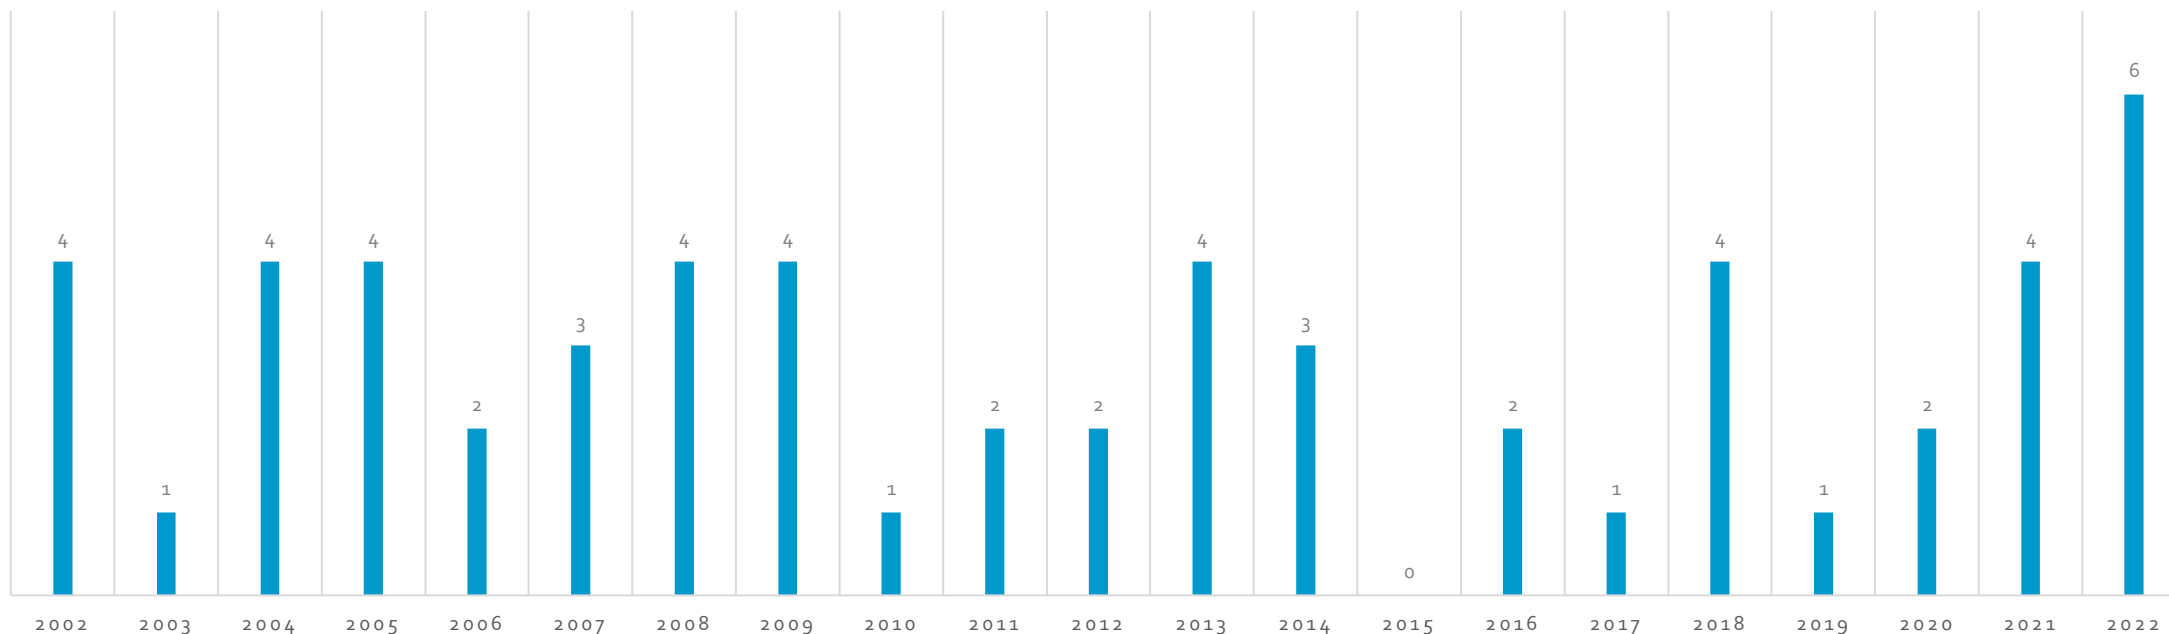

KLIN. FYSIOLOGIA JA ISOTOOPPILÄÄKETIEDE VUOSITTAIN 2002-2022

Valmistuneet vuosittain