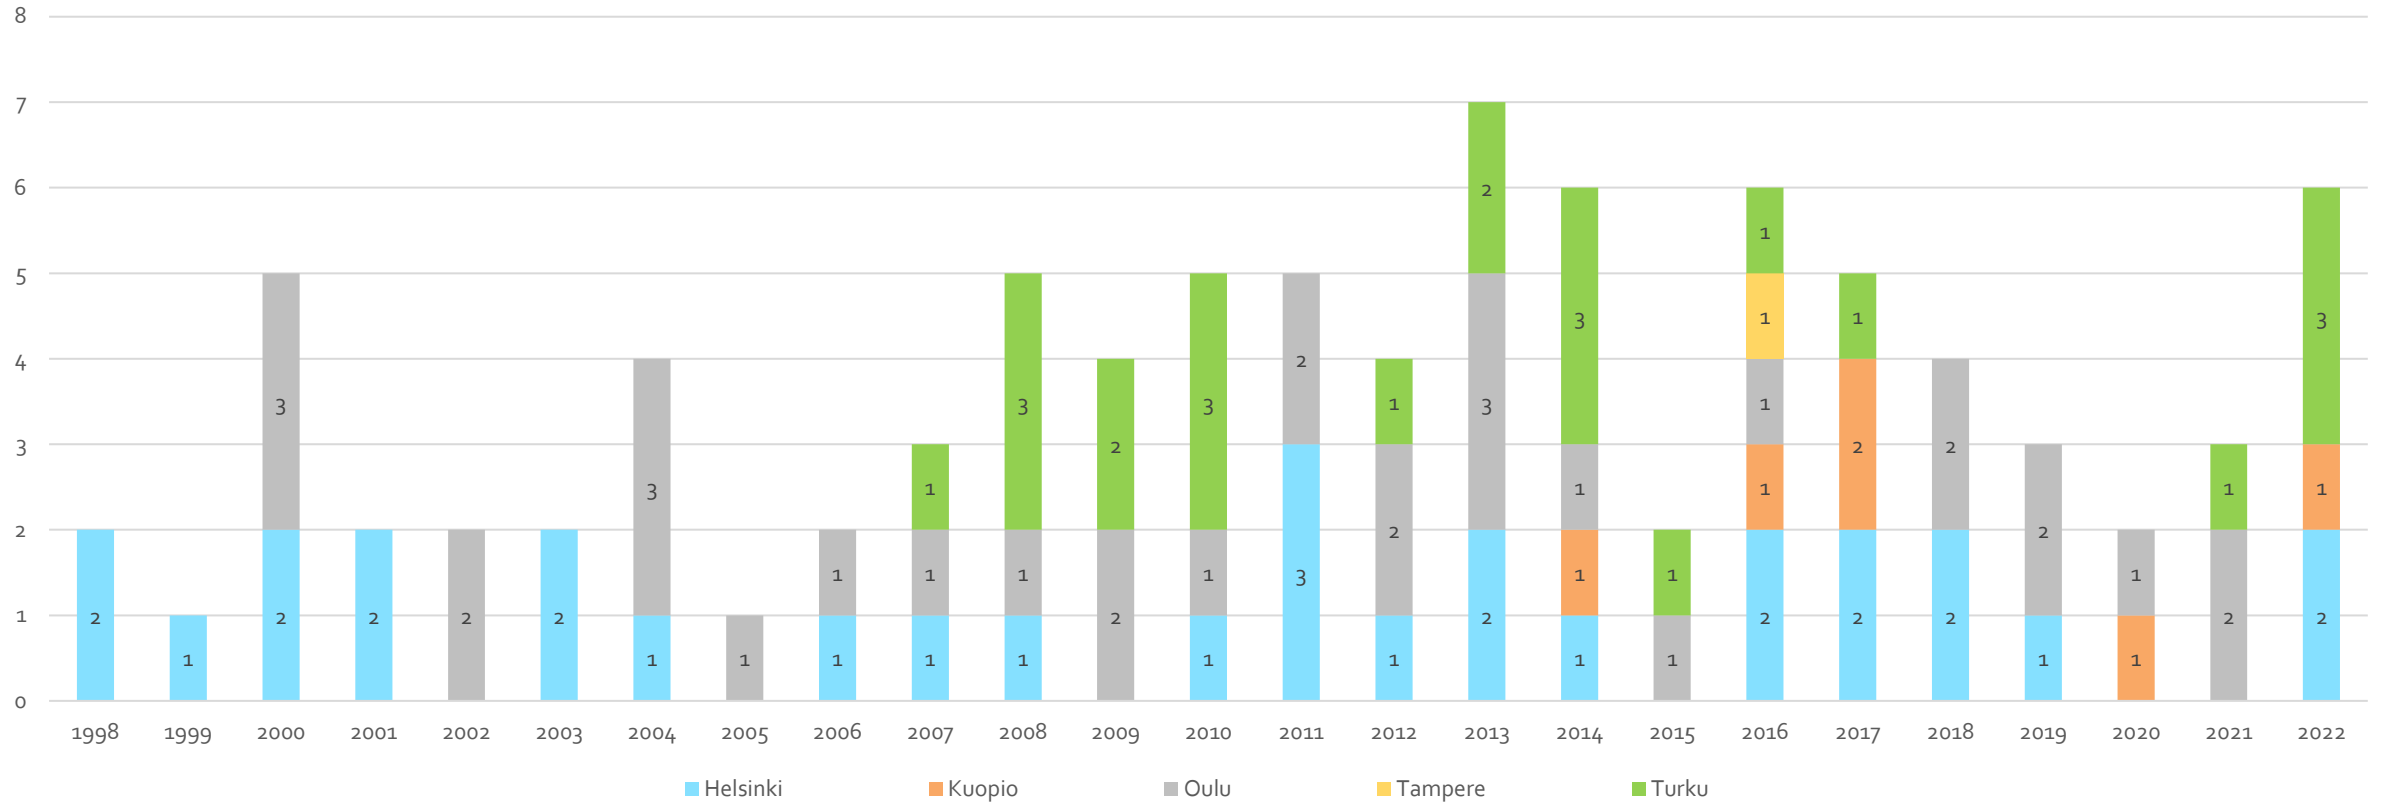

Kliininen hammashoito, protetiikka ja purentafysiologia

Valmistuneet 1998-2022

Kliin. hammashoito/protetiikka ja parentafysiologia valmistuneet koulutuspaikoittain 1998-2022

Yliopisto	1998	1999	2000	2001	2002	2003	2004	2005	2006	2007	2008	2009	2010	2011	2012	2013	2014	2015	2016	2017	2018	2019	2020	2021	2022	Yht.
Helsinki	2	1	2	2	0	2	1	0	1	1	1	0	1	3	1	2	1	0	2	2	2	1	0	0	2	30
Kuopio	0	0	0	0	0	0	0	0	0	0	0	0	0	0	0	0	1	0	1	2	0	0	1	0	1	6
Oulu	0	0	3	0	2	0	3	1	1	1	1	2	1	2	2	3	1	1	1	0	2	2	1	2	0	32
Tampere	0	0	0	0	0	0	0	0	0	0	0	0	0	0	0	0	0	0	1	0	0	0	0	0	0	1
Turku	0	0	0	0	0	0	0	0	0	1	3	2	3	0	1	2	3	1	1	1	0	0	0	1	3	22
Yht.	2	1	5	2	2	2	4	1	2	3	5	4	5	5	4	7	6	2	6	5	4	3	2	3	6	91

KLIIN. HAMMASHOITO/PROTETIIKKA JA PARENTAFYSIOLOGIA VALMISTUNEET VUOSITTAIN 1998-2022

Valmistuneet vuosittain