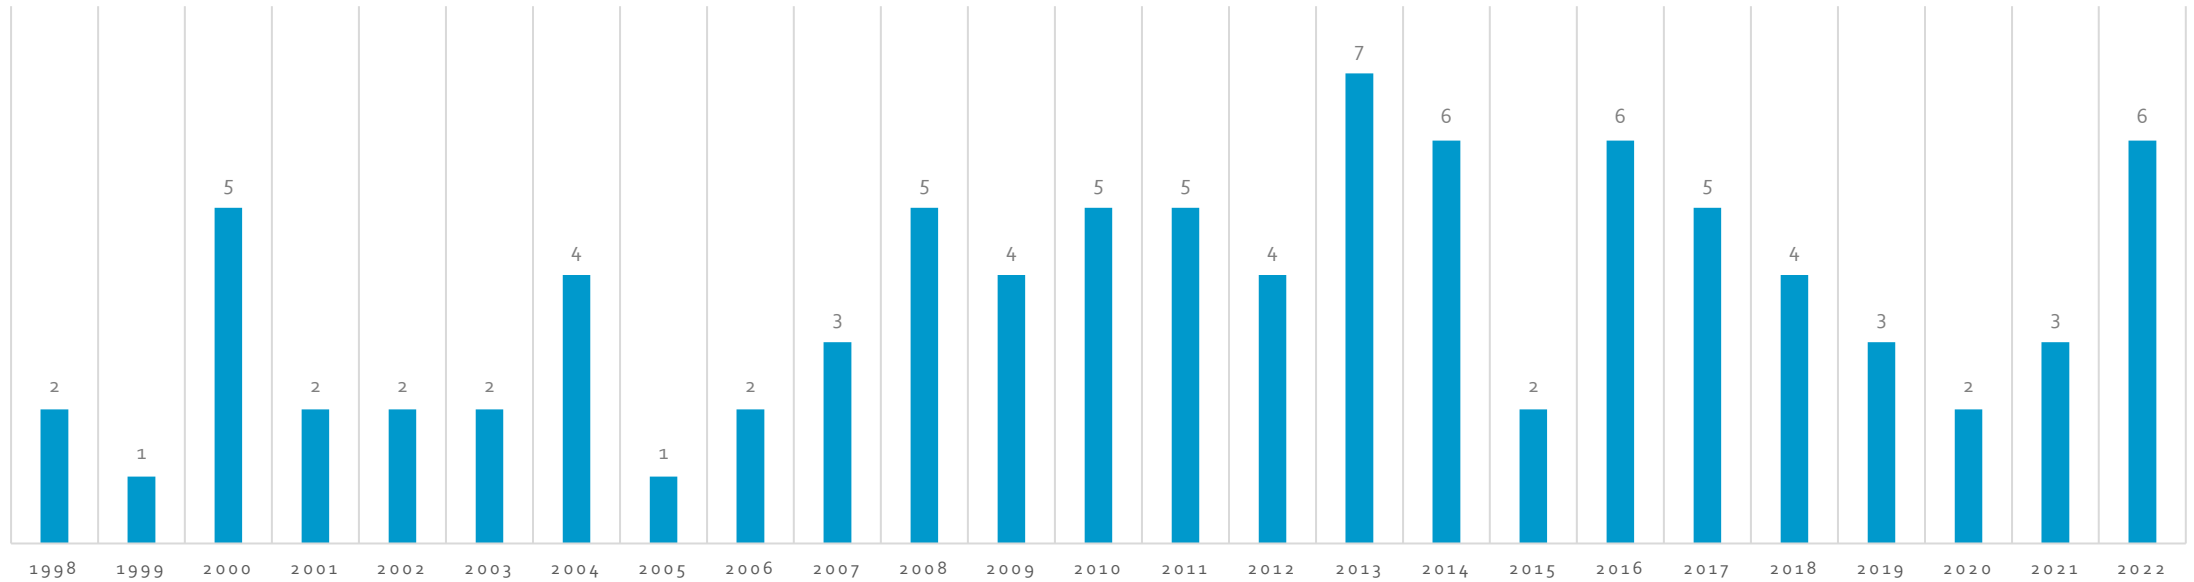

Kliininen hammashoito, protetiikka ja purentafysiologia

Valmistuneet 1998-2022

Kliin. hammashoito/protetiikka ja parentafysiologia valmistuneet koulutuspaikoittain 1998-2022

Yliopisto	1998	1999	2000	2001	2002	2003	2004	2005	2006	2007	2008	2009	2010	2011	2012	2013	2014	2015	2016	2017	2018	2019	2020	2021	2022	Yht.
Helsinki	2	1	2	2	0	2	1	0	1	1	1	0	1	3	1	2	1	0	2	2	2	1	0	0	2	30
Kuopio	0	0	0	0	0	0	0	0	0	0	0	0	0	0	0	0	1	0	1	2	0	0	1	0	1	6
Oulu	0	0	3	0	2	0	3	1	1	1	1	2	1	2	2	3	1	1	1	0	2	2	1	2	0	32
Tampere	0	0	0	0	0	0	0	0	0	0	0	0	0	0	0	0	0	0	1	0	0	0	0	0	0	1
Turku	0	0	0	0	0	0	0	0	0	1	3	2	3	0	1	2	3	1	1	1	0	0	0	1	3	22
Yht.	2	1	5	2	2	2	4	1	2	3	5	4	5	5	4	7	6	2	6	5	4	3	2	3	6	91

KLIIN. HAMMASHOITO/PROTETIIKKA JA PARENTAFYSIOLOGIA VALMISTUNEET VUOSITTAIN 1998-2022

Valmistuneet vuosittain